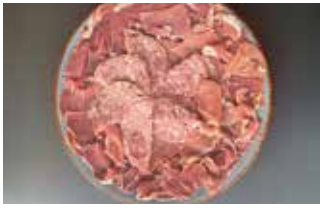

WEEKDAY YORU MENU

ヨーロッパ産
生ハム&サラミの盛り合わせ
European Assorted prosciutto and salami

自家製スパイスの
フライドチキン
Homemade spices Fried chicken

フライドポテト
French fries

フライドポテト
トリュフクリーム添え
French fries w/truffle-flavored cream

PIZZA

マルゲリータ
Margherita

1600

シラスとネギの
ピリ辛トマトソース
マリナーラ
Spicy Cicenelli

1680

バンビーノ
Bambino

1750

照り焼きチキン
Teriyaki Chicken

1850